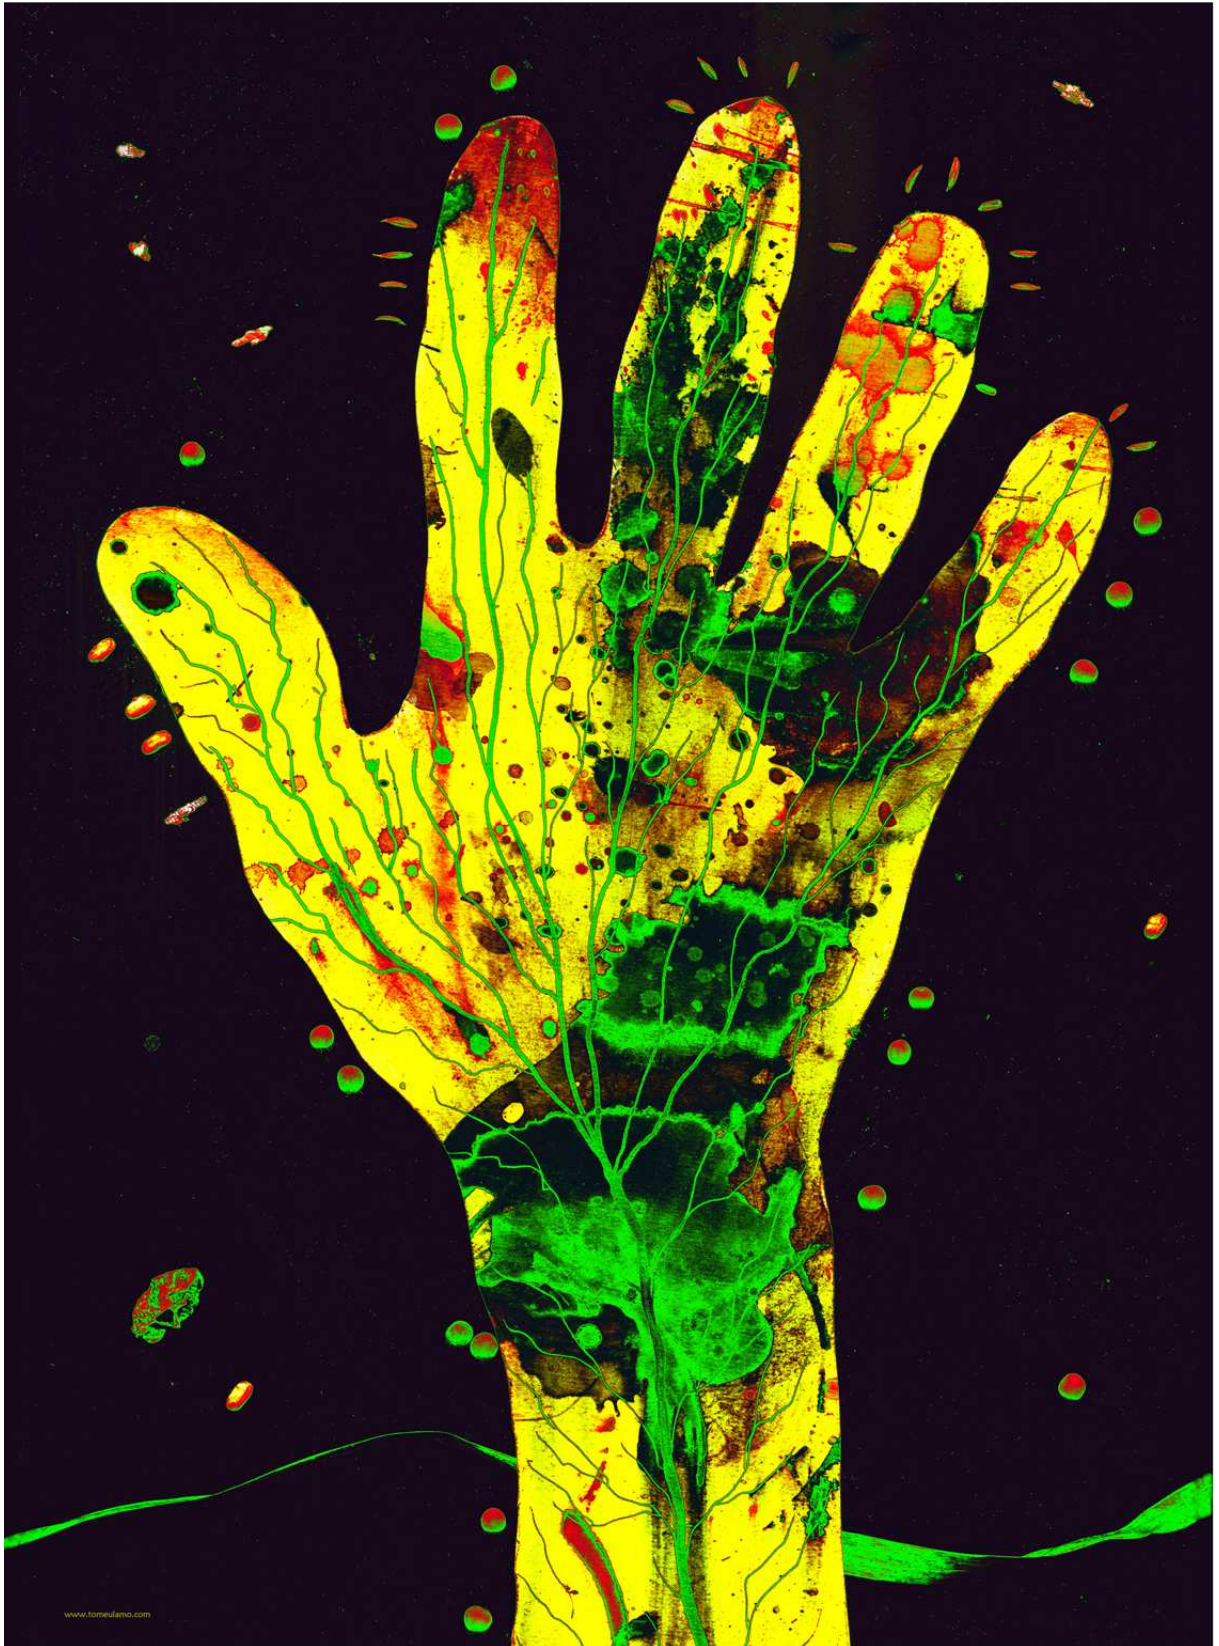

**b.** Present les següents obres al Premi Ciutat de Palma d'Arts Visuals

1. c 689 *Ende-Eden Roc*. Formigó, varilla acer i pintura. 27x90x30 cm. 2010

2. c 713 *Ende-Eden Roc*. Formigó, varilla acer. 83x106x37 cm. 2010

3. c 719 Personatge enderrocat. Formigó, acer, pintura. 181x99x81 cm. 2010

4. v 95 *Pachamama*. Fotografia. 111 x 81 cm. Montada sobre placa alumini. 2009.

5. v 207b *Ecosofia*. Fotografia( pintura,fotografia). 111x81 cm. Montada sobre placa d' alumini. 2009.