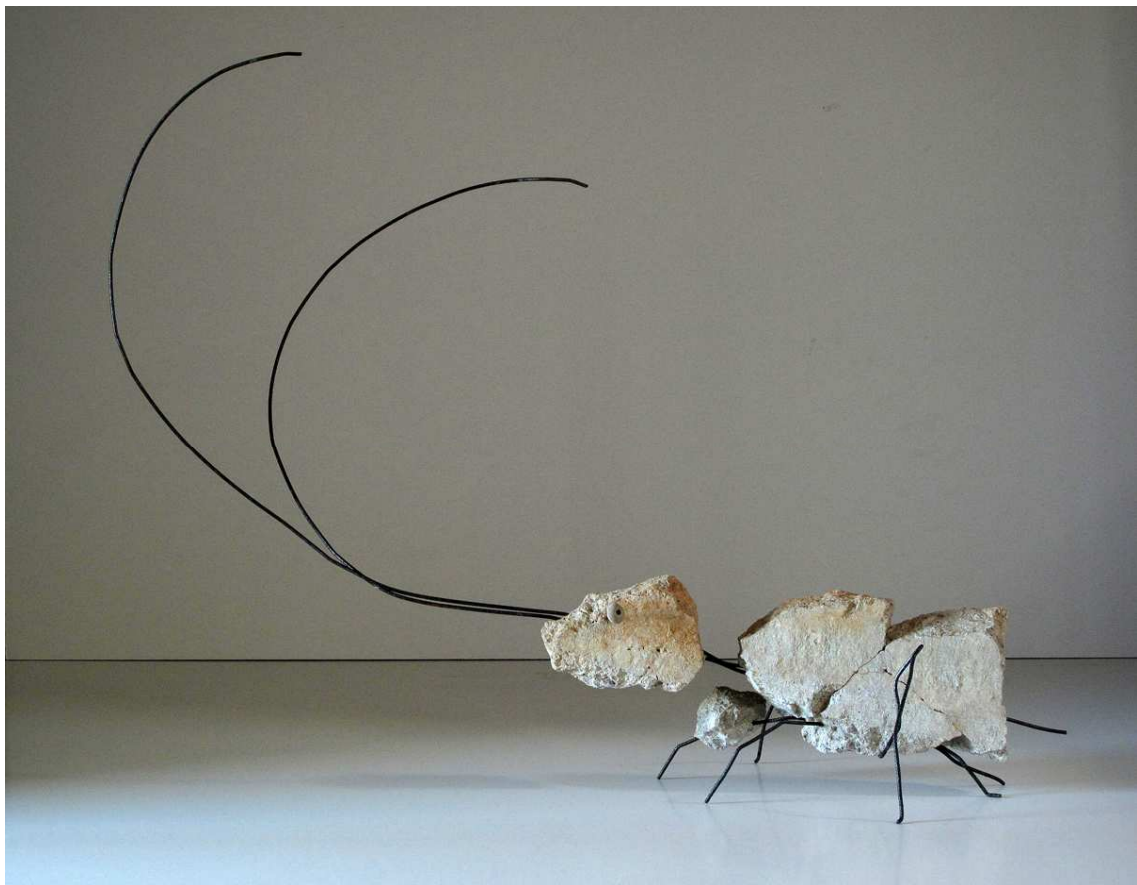

**b.** Present les següents obres al Premi Ciutat de Palma d'Arts Visuals

1. c 689 *Ende-Eden Roc*. Formigó, varilla acer i pintura. 27x90x30 cm. 2010

2. c 713 *Ende-Eden Roc*. Formigó, varilla acer. 83x106x37 cm. 2010

3. c 719 Personatge enderrocat. Formigó, acer, pintura. 181x99x81 cm. 2010

4. v 95 *Pachamama*. Fotografia. 111 x 81 cm. Montada sobre placa alumini. 2009.

5. v 207b *Ecosofia*. Fotografia( pintura,fotografia). 111x81 cm. Montada sobre placa d' alumini. 2009.