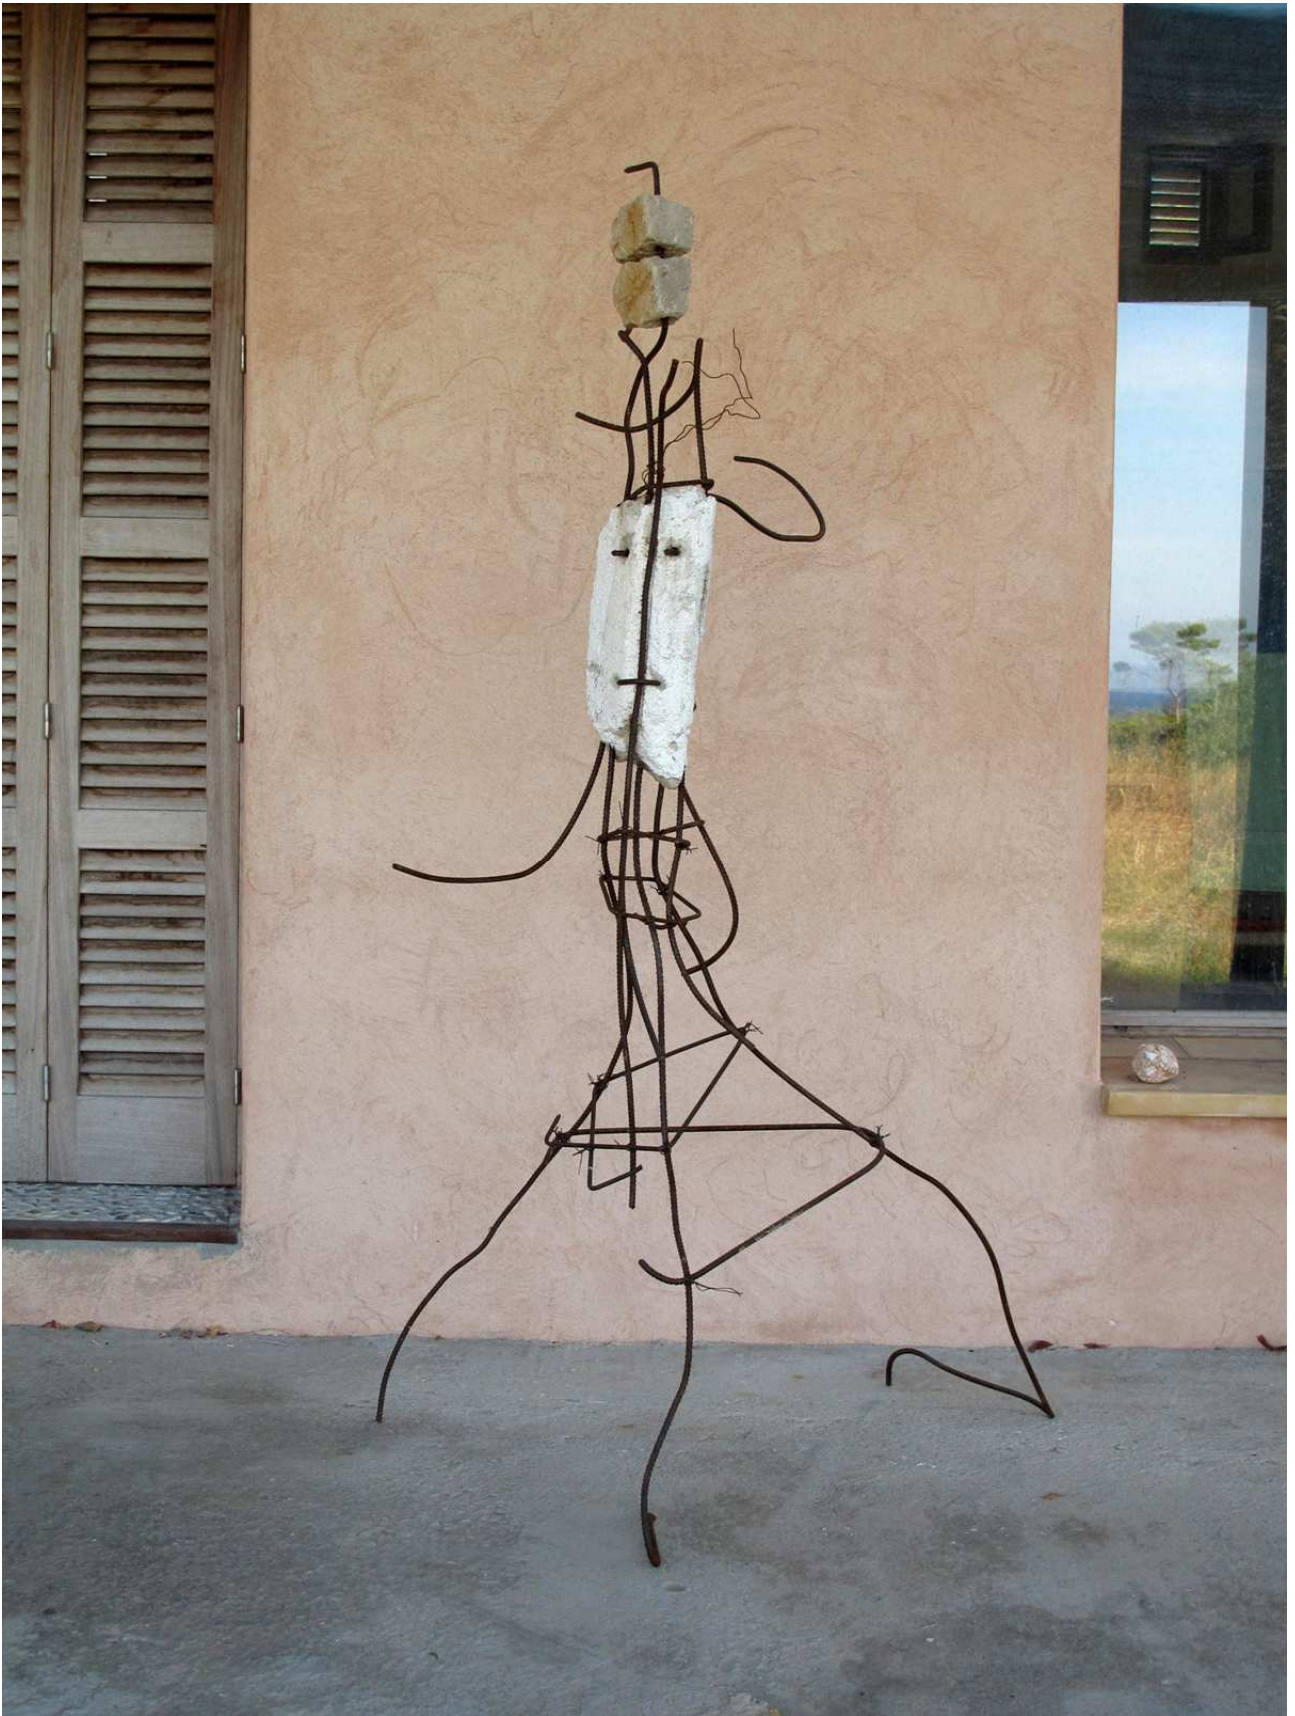

**b.** Present les següents obres al Premi Ciutat de Palma d'Arts Visuals

1. c 689 *Ende-Eden Roc*. Formigó, varilla acer i pintura. 27x90x30 cm. 2010

2. c 713 *Ende-Eden Roc*. Formigó, varilla acer. 83x106x37 cm. 2010

3. c 719 Personatge enderrocat. Formigó, acer, pintura. 181x99x81 cm. 2010

4. v 95 *Pachamama*. Fotografia. 111 x 81 cm. Montada sobre placa alumini. 2009.

5. v 207b *Ecosofia*. Fotografia( pintura,fotografia). 111x81 cm. Montada sobre placa d' alumini. 2009.